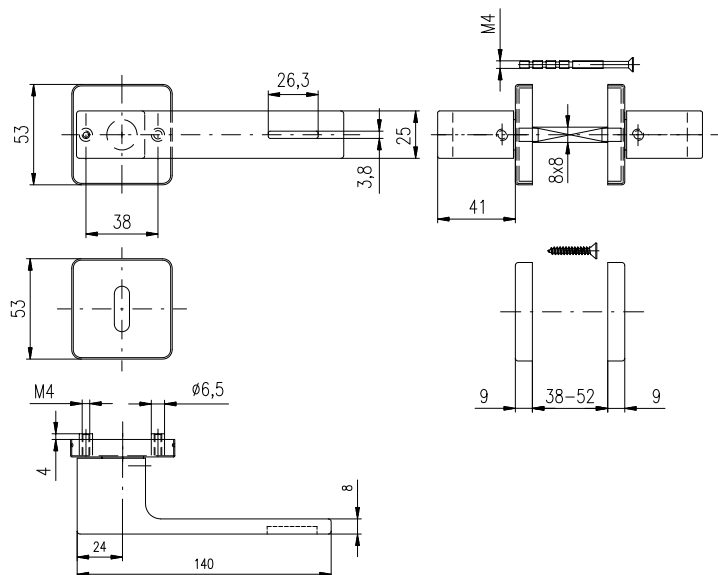

Technické parametry:

- Ocelové tělo výztuhy
- Klasifikace dle EN 1906
- Spojovací materiál z nerezové oceli
- Na tloušťku dveří 38 – 52 mm
- Kování obsahuje vratnou pružinu

RAVENA / H Lumino nerez mat
(zdroj - modrá)