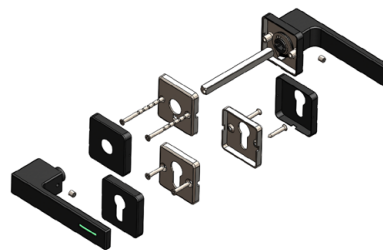

FONDI / H Lumino černá
(zdroj - zelená)

MADLO / H Lumino nerez mat
(zdroj - modrá)

Světelný zdroj

Řada LUMINO zahrnuje kování, které má kliky opatřeny světelným zdrojem. Jedná se o trubičky obsahující plyn, které jsou zalité do vyfrézovaných otvorů v klikách a vyzařují světlo, které je viditelné do vzdálenosti až 15 m. Použitý zdroj světla nepotřebuje ke své funkci žádné napájení, vyzařuje světlo nepřetržitě a to až po dobu 15 let. Zdroj je vodotěsný a odolný vnějším vlivům (vysoké a nízké teplotě). Ve dne není toto světlo patrné, po setmění je jasně viditelné. Toto kování zjednodušuje orientaci v prostoru v noci a také v místech s nedostatečným dopadem denního světla.

Technické parametry:

- Ocelové tělo výztuhy
- Klasifikace dle EN 1906
- Spojovací materiál z nerezové oceli
- Na tloušťku dveří 38 – 52 mm
- Kování obsahuje vratnou pružinu

RAVENA / H Lumino nerez mat
(zdroj - modrá)