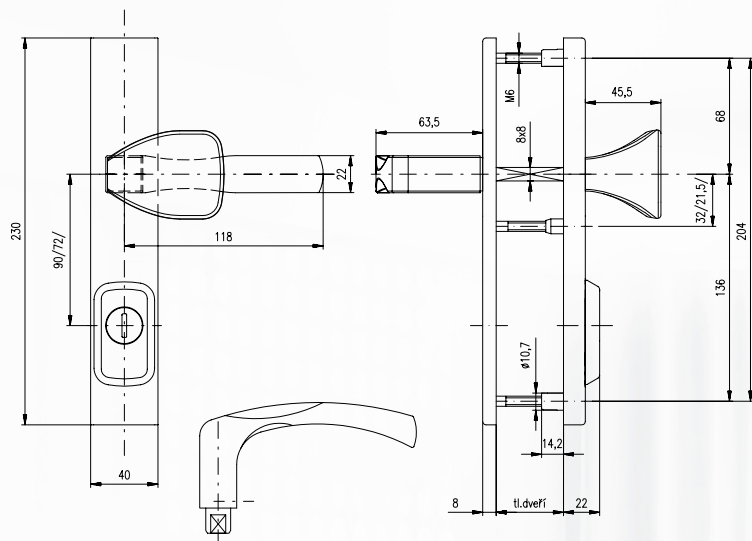

NOVINKA

Bezpečnostní kování RN MANDELO

DESIGN & KVALITA

www.rostex.cz

BK RN1/MANDELO/3.RC

Rozteč kování: 72,90 mm ■ Bezpečnostní třída: RC 3 ■ Standardní tloušťka dveří: 38 – 50 mm

Provedení: klika-klika, klika-madlo ■ Povrchová úprava: nerez mat