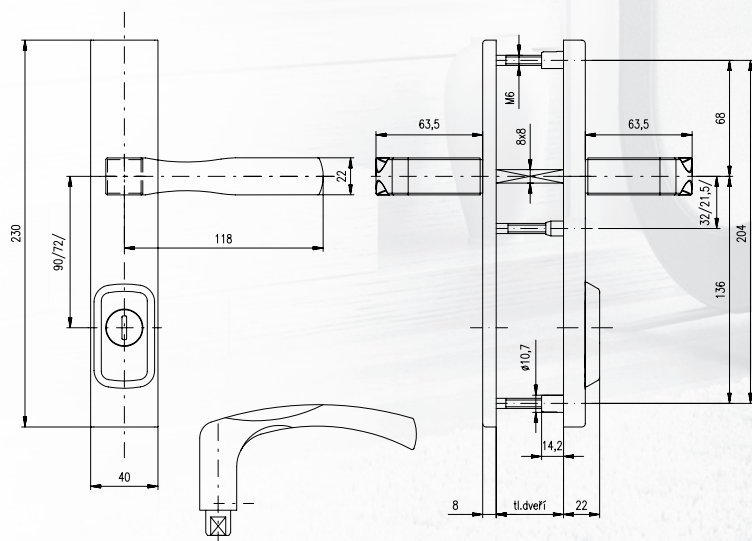

BK RN4/MANDELO/3.RC

KONTAKT:

ROSTEX VYŠKOV, s.r.o., Dědická 190/17, 682 01 Vyškov

Tel: 517 316 415, e-mail: odbyt@rostex.cz

www.rostex.cz