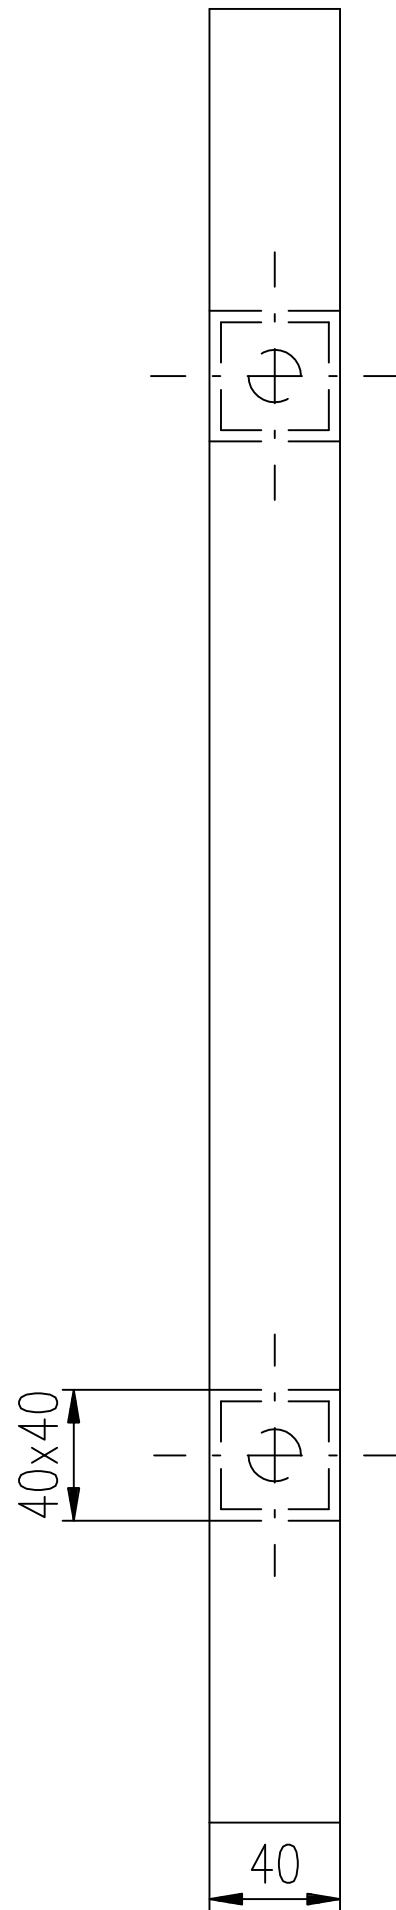

DVEŘNÍ MADLO PROHNUTÉ GAMA

Tabulka velikostí madel

celková délka "L"	rozteč "x"
550 mm	350 mm
850 mm	650 mm
1000 mm	800 mm
1200 mm	1000 mm